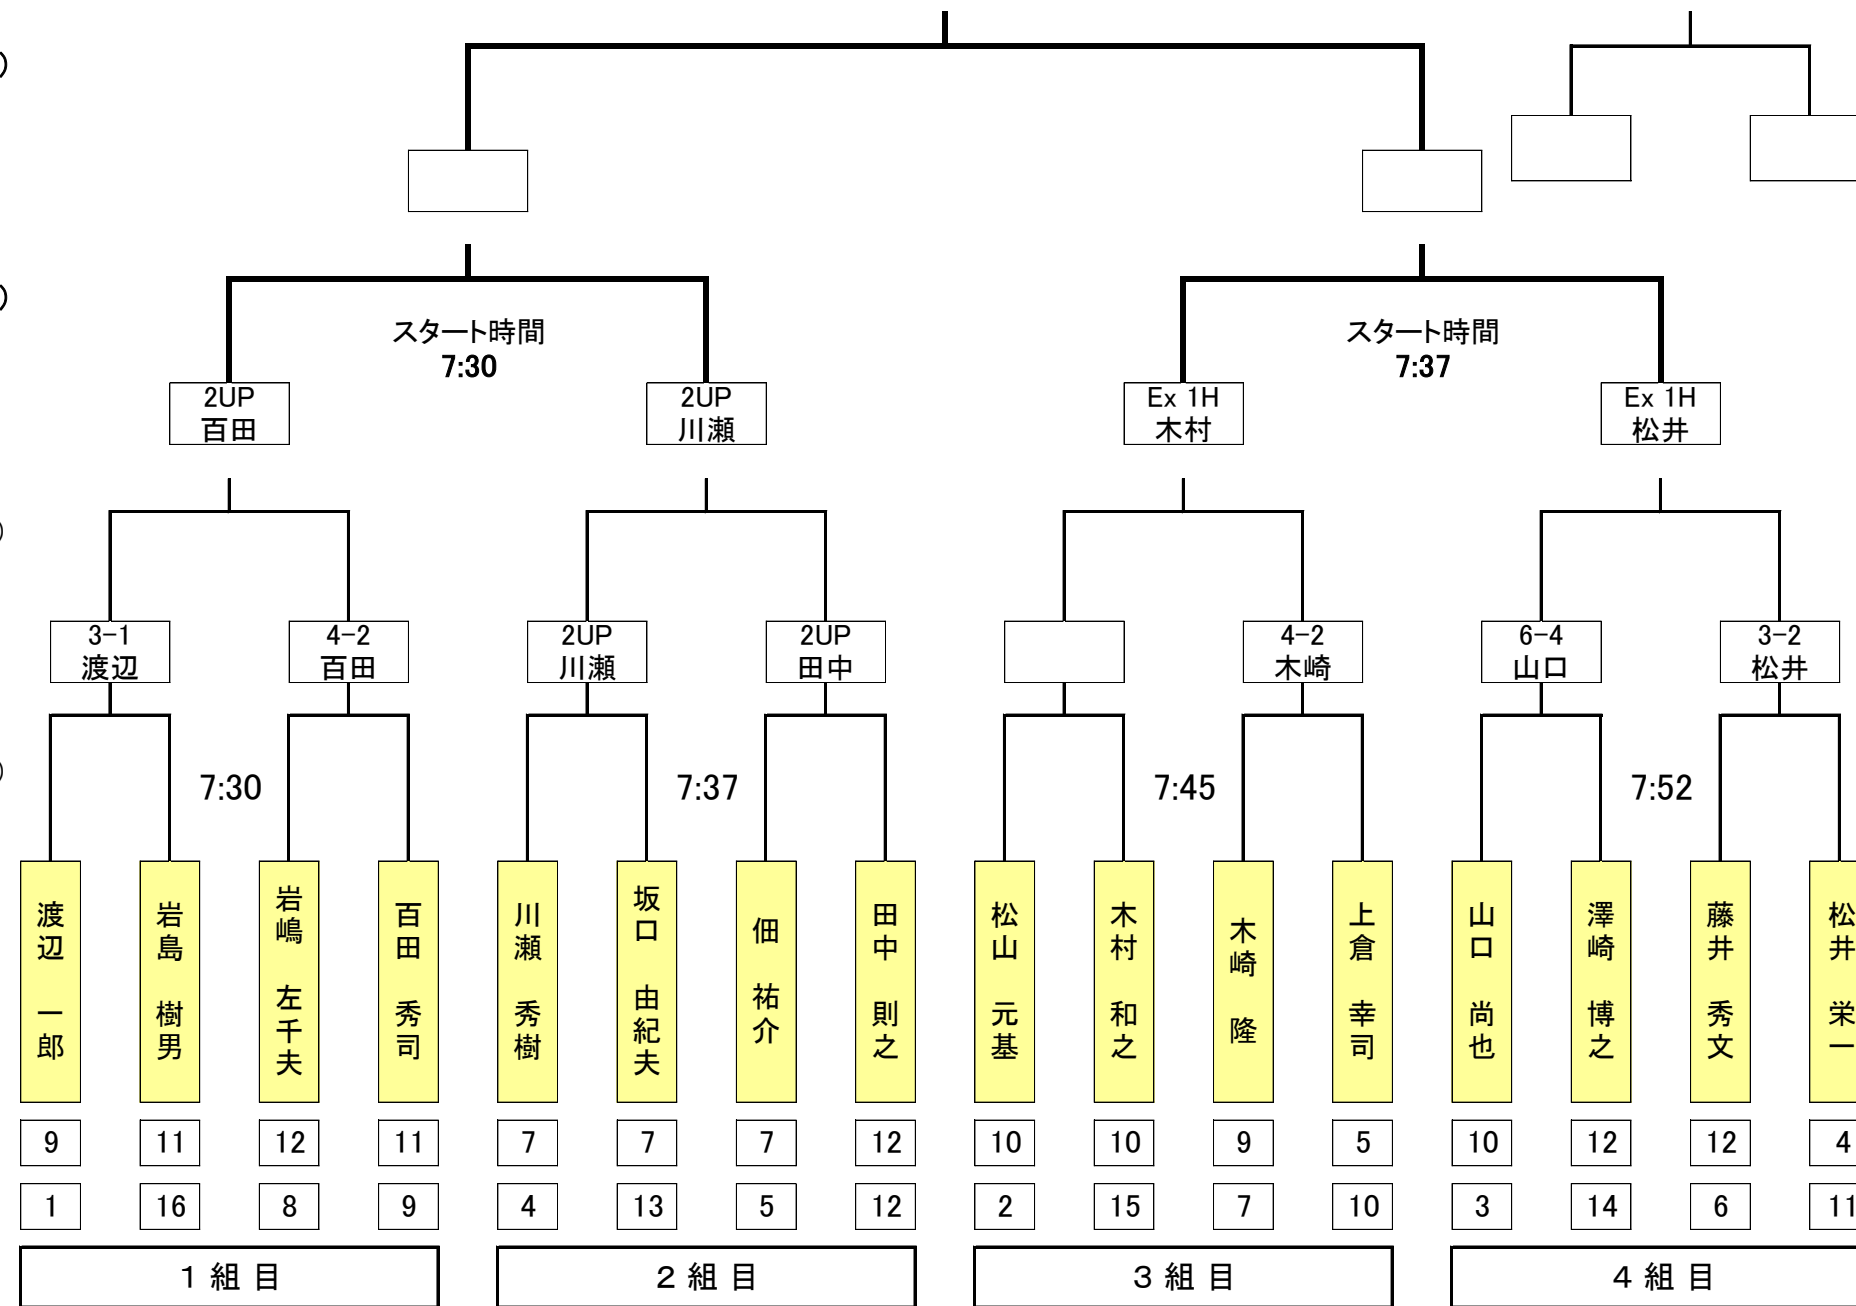

2021年度 理事長杯競技組み合わせ表

優勝

3位

6月20日(日)
決勝 18H・M

6月20日(日)
準決勝 18H・M

6月13日(日)
2回戦 18H・M

6月13日(日)
1回戦 18H・M
7:30スタート

H D C P

予選順位

2021 出場者

- | | | | | | | | | | | | | | | | |
|--------|-------|-------|-------|-------|--------|-------|-------|-------|-------|-------|-------|-------|-------|-------|------|
| 岩嶋 左千夫 | 中瀬 一輝 | 佃 祐介 | 山口 尚也 | 澤崎 博之 | 川崎 隆弘 | 谷口 孝 | 松井 栄一 | 岩島 樹男 | 上倉 幸司 | 松山 元基 | 山野 武 | 寺川 康生 | 田中 則之 | 百田 秀司 | 木崎 隆 |
| 中村 浩敏 | 渡辺 一郎 | 武井 俊樹 | 上田 貴磨 | 井村 宏和 | 坂口 由紀夫 | 藤井 秀文 | 小堀 雄大 | 勝部 英夫 | 高島 猪男 | 田邊 哲也 | 木村 和之 | 川瀬 秀樹 | | | |