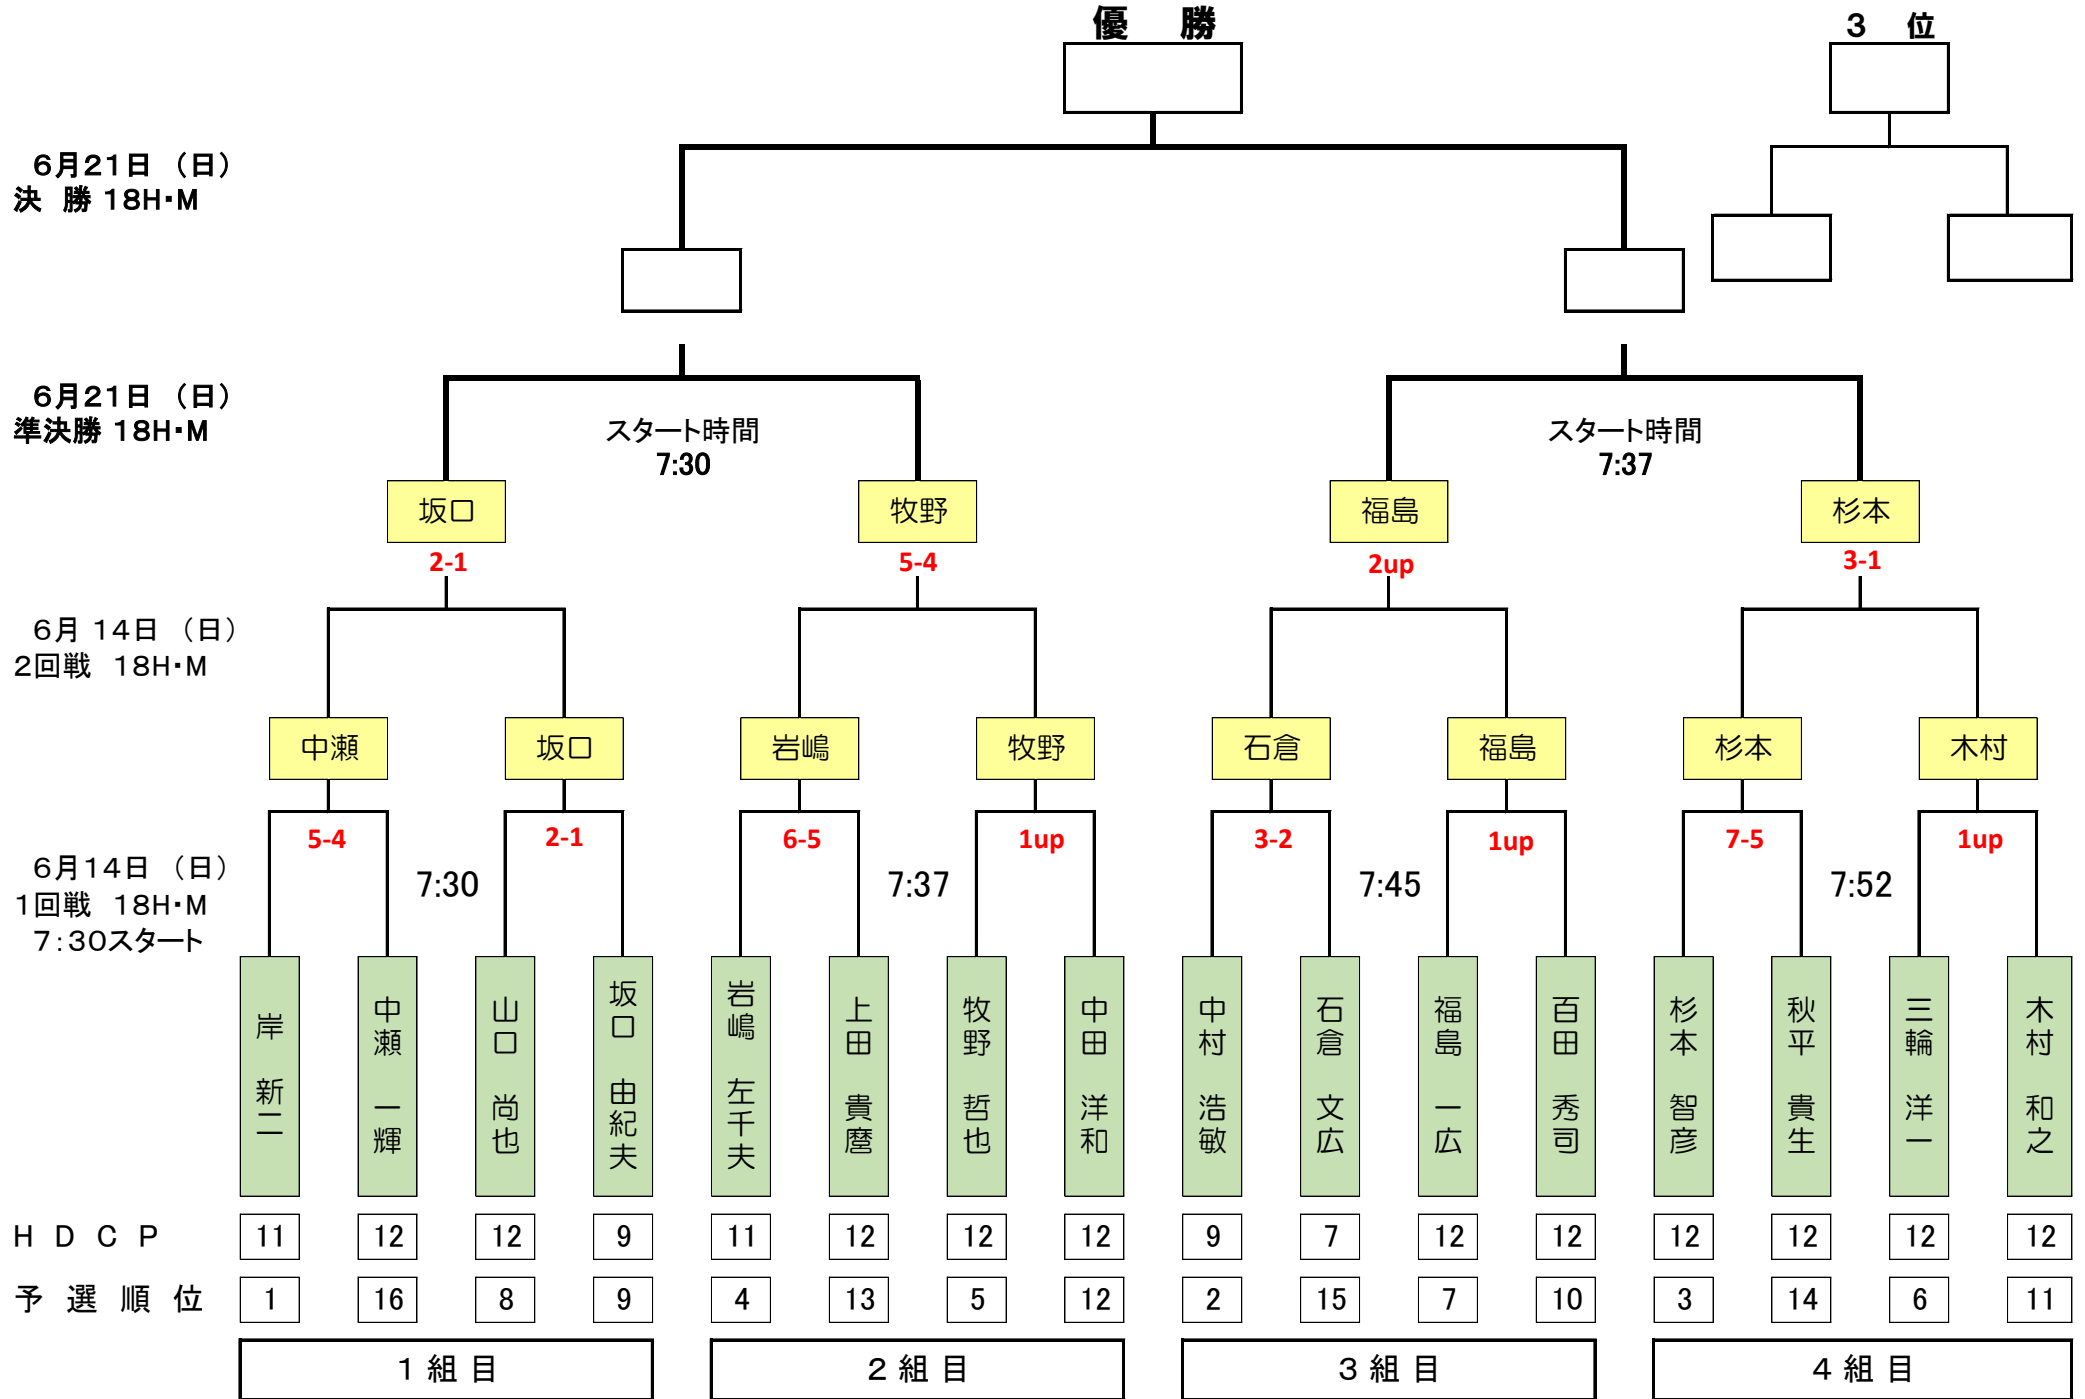

2026年度 理事長杯競技 組み合わせ及び結果

優勝

3位

6月21日(日)
決勝 18H・M

6月21日(日)
準決勝 18H・M

6月14日(日)
2回戦 18H・M

6月14日(日)
1回戦 18H・M
7:30スタート

H D C P

予選順位

スタート時間
7:30

スタート時間
7:37

坂口

牧野

福島

杉本

2-1