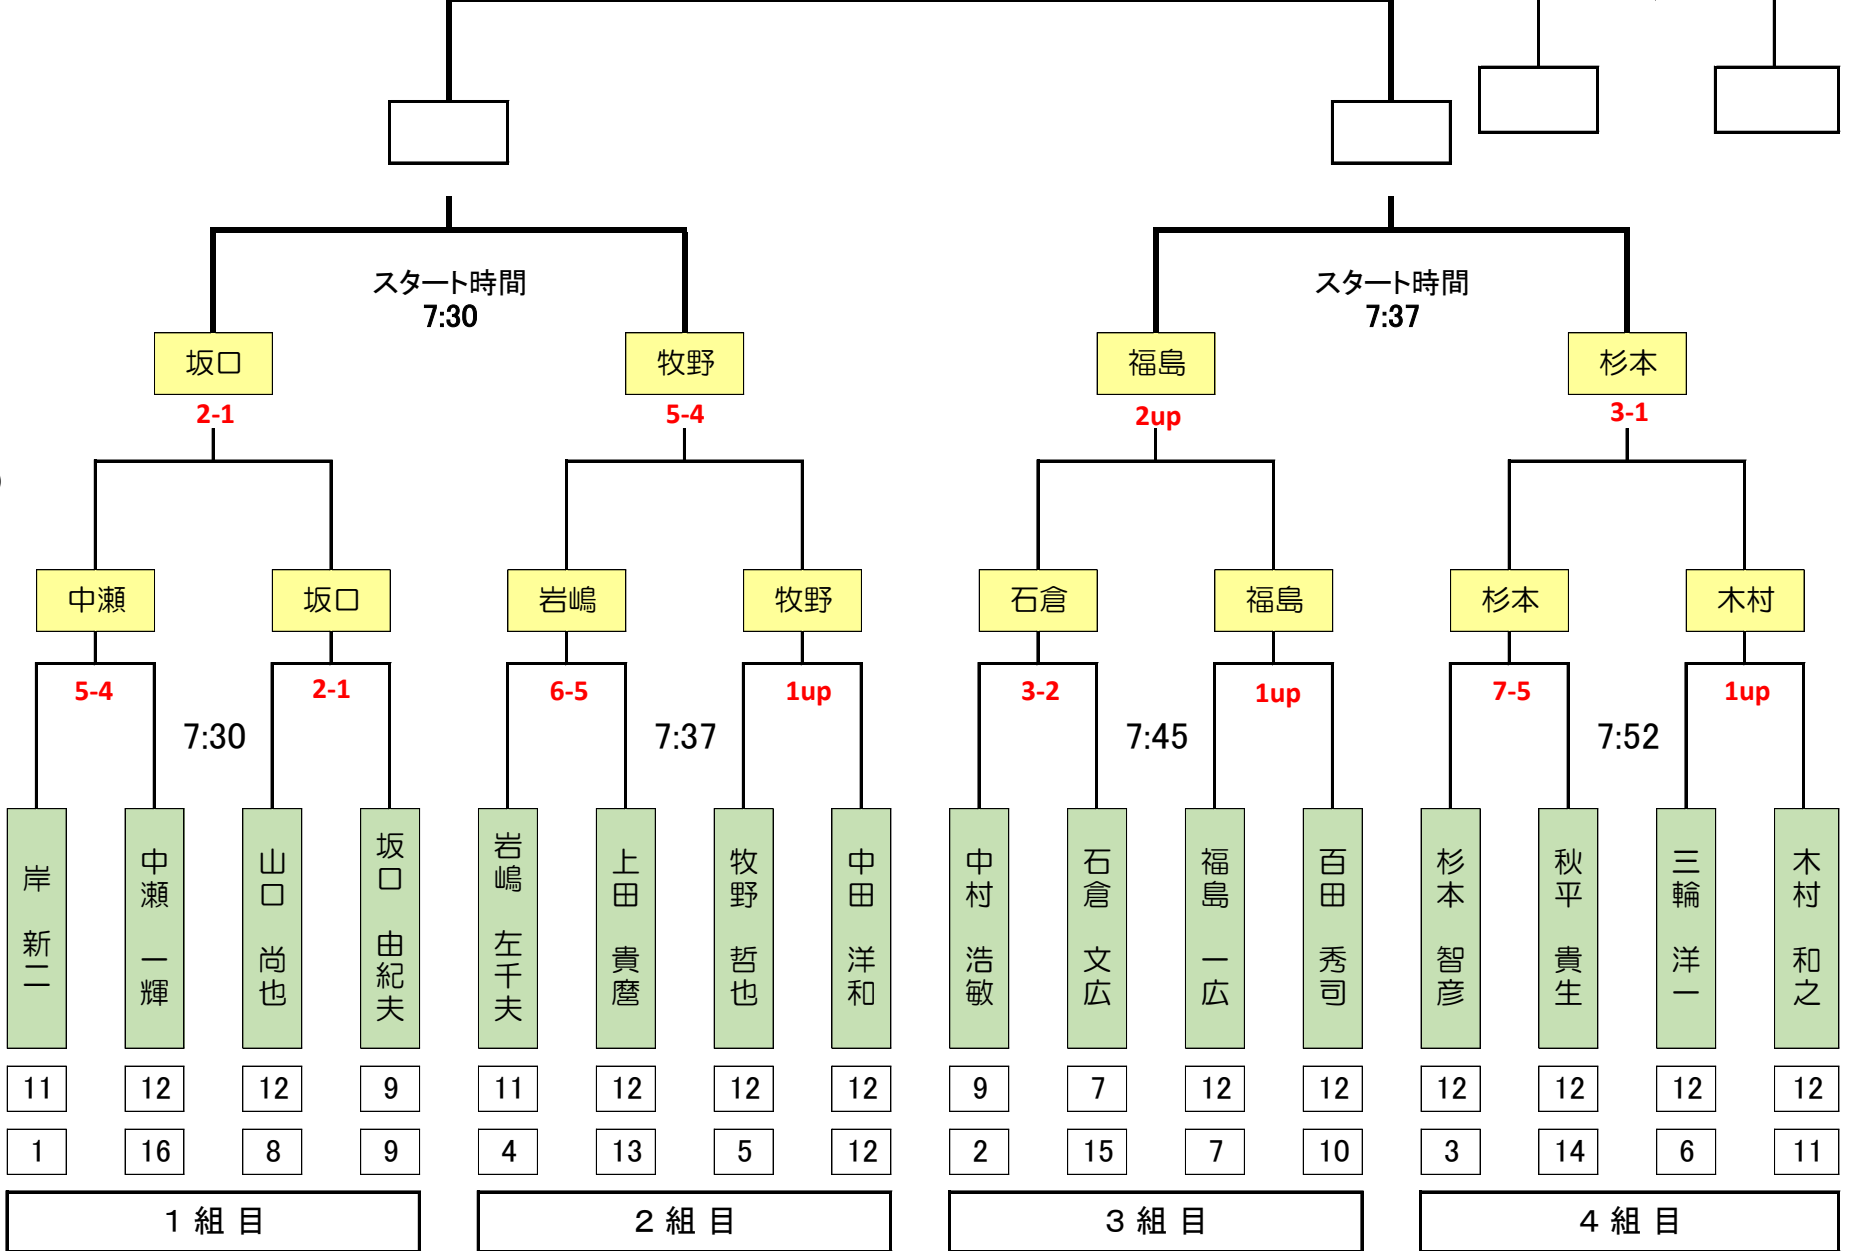

2026年度 理事長杯競技 組み合わせ及び結果

優勝

3位

6月21日(日)
決勝 18H・M

6月21日(日)
準決勝 18H・M

6月14日(日)
2回戦 18H・M

6月14日(日)
1回戦 18H・M
7:30スタート

H D C P

予選順位

スタート時間
7:30

スタート時間
7:37

坂口

牧野

福島

杉本

2-1

1up

7-5

1up

7:30

7:37

7:45

7:52

岸
新一

12

12

9

11

12

12

12

9