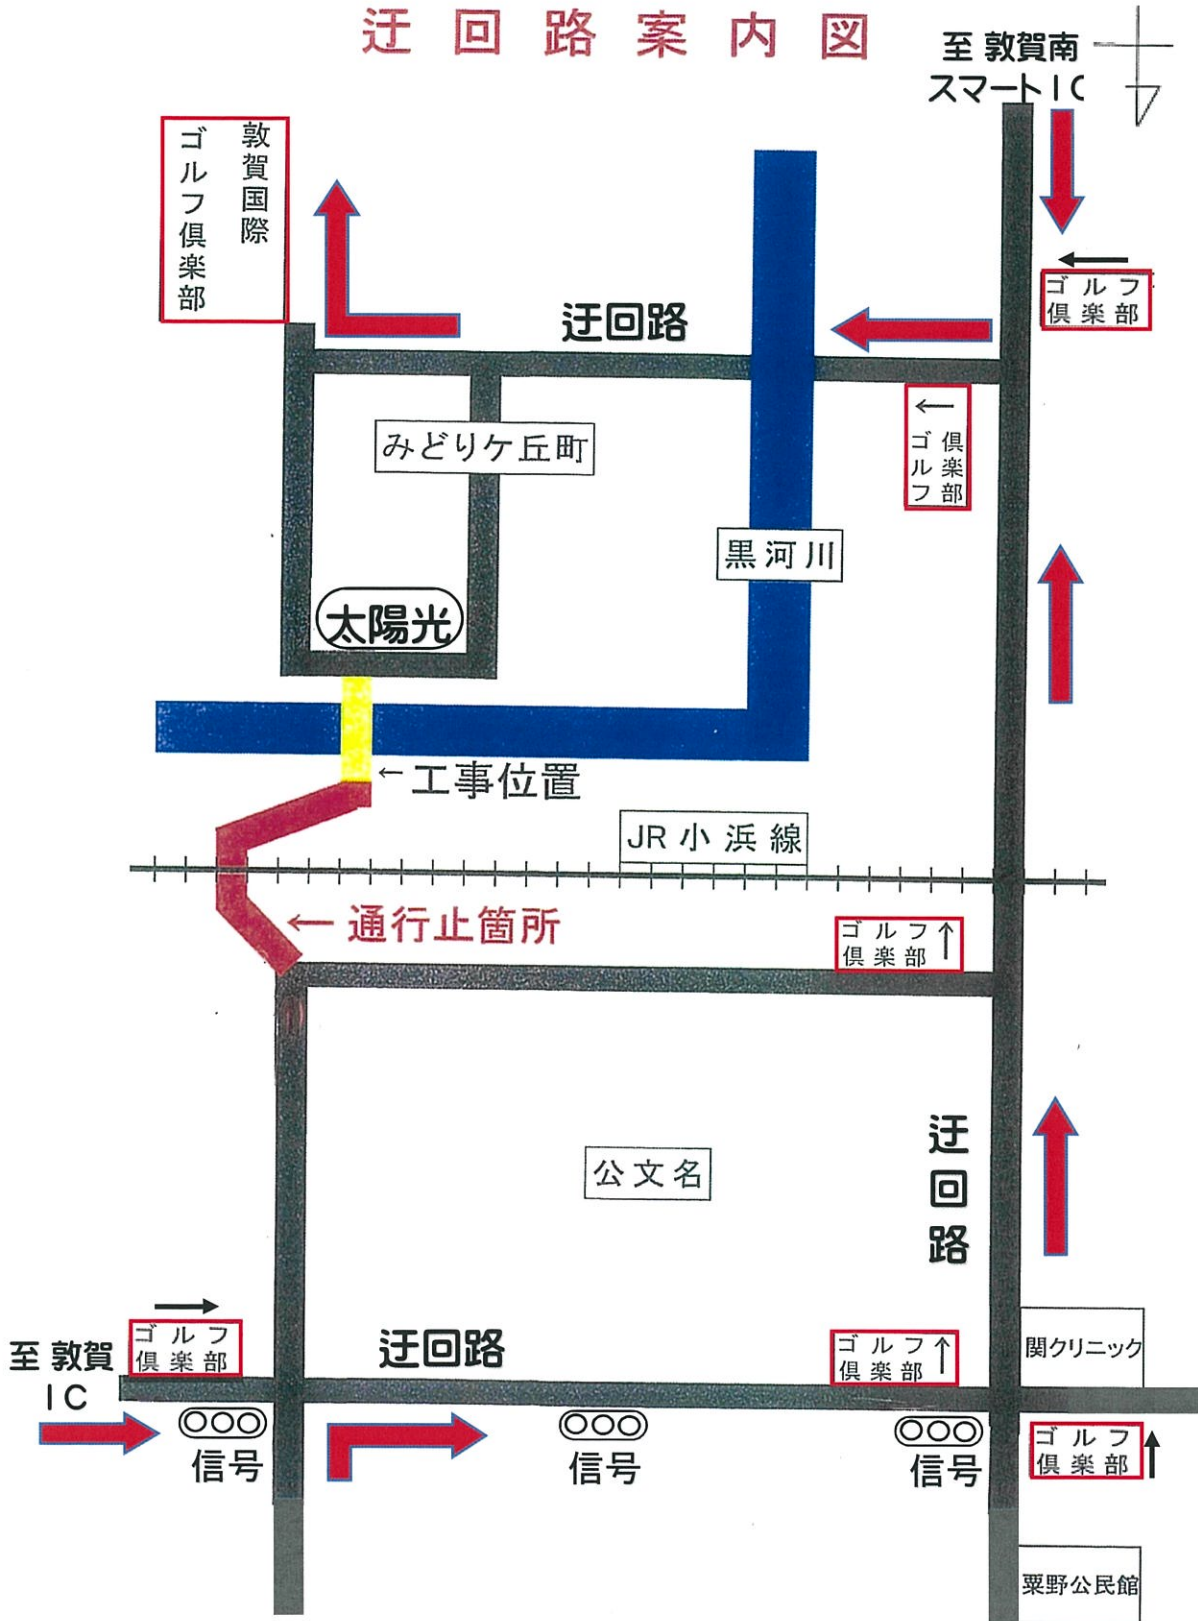

迂回路案内図

至敦賀
スマートIC

敦賀国際
ゴルフ倶楽部

ゴルフ倶楽部

迂回路

みどりヶ丘町

ゴルフ倶楽部

黒河川

太陽光

工事位置

JR 小浜線

通行止箇所

ゴルフ倶楽部

迂回路

公文名

至敦賀
IC

ゴルフ倶楽部

迂回路

ゴルフ倶楽部

関クリニック

信号

信号

信号

ゴルフ倶楽部